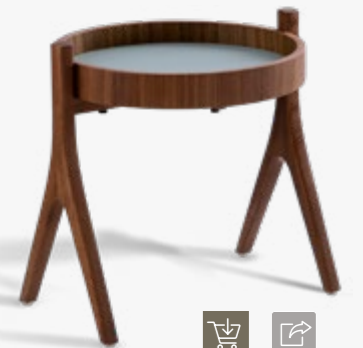

استلهم من التنسيق

دك 699  
اسبيلا كنب زاوية  
سم 350x350x70  
485378

دك 299  
اسبيلا كنب ثلاث مقاعد  
سم 230x102x67  
485379

دك 79  
اسبيلا طاولة جانبية  
سم 45x45x50  
487261

دك 239  
اسبيلا طاولة وسط  
سم 160x100x38  
487262