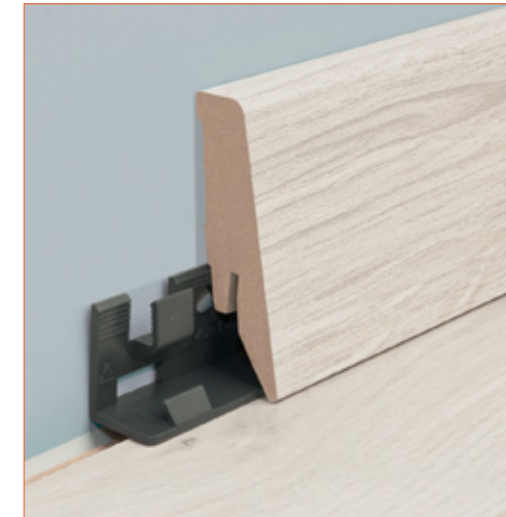

بكل حب، سيساعدك فريق فني محترف بخبرة عالية على اختيار ما يناسبك من النعلات التي تلائم ديكور منزلك وأرضياتك.

K 58 C Clip-Strip 2600 x 58 x 18 mm

K 40 Clip-Strip 2600 x 40 x 22 mm