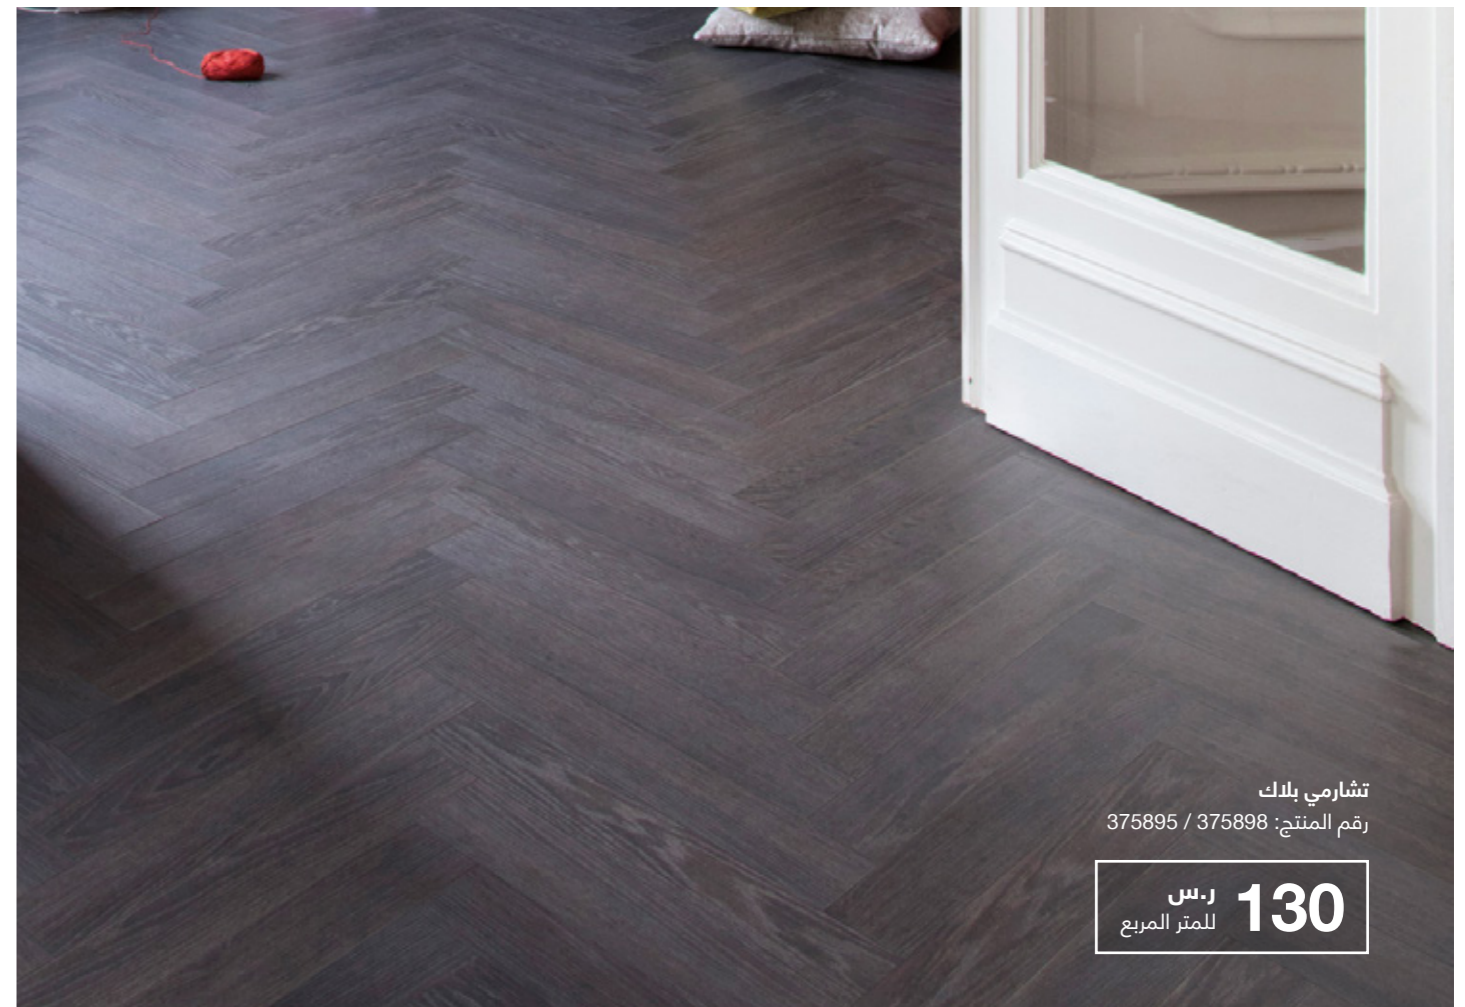

تشارمي بلاك
رقم المنتج: 375895 / 375898

ر.س 130
للمتر المربع