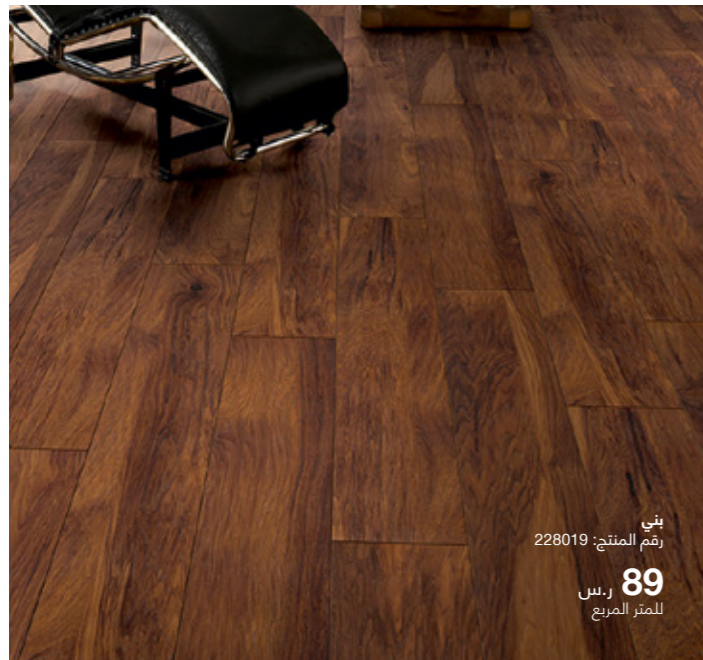

بني
رقم المنتج: 228019

89
ر.نس
للمتر المربع