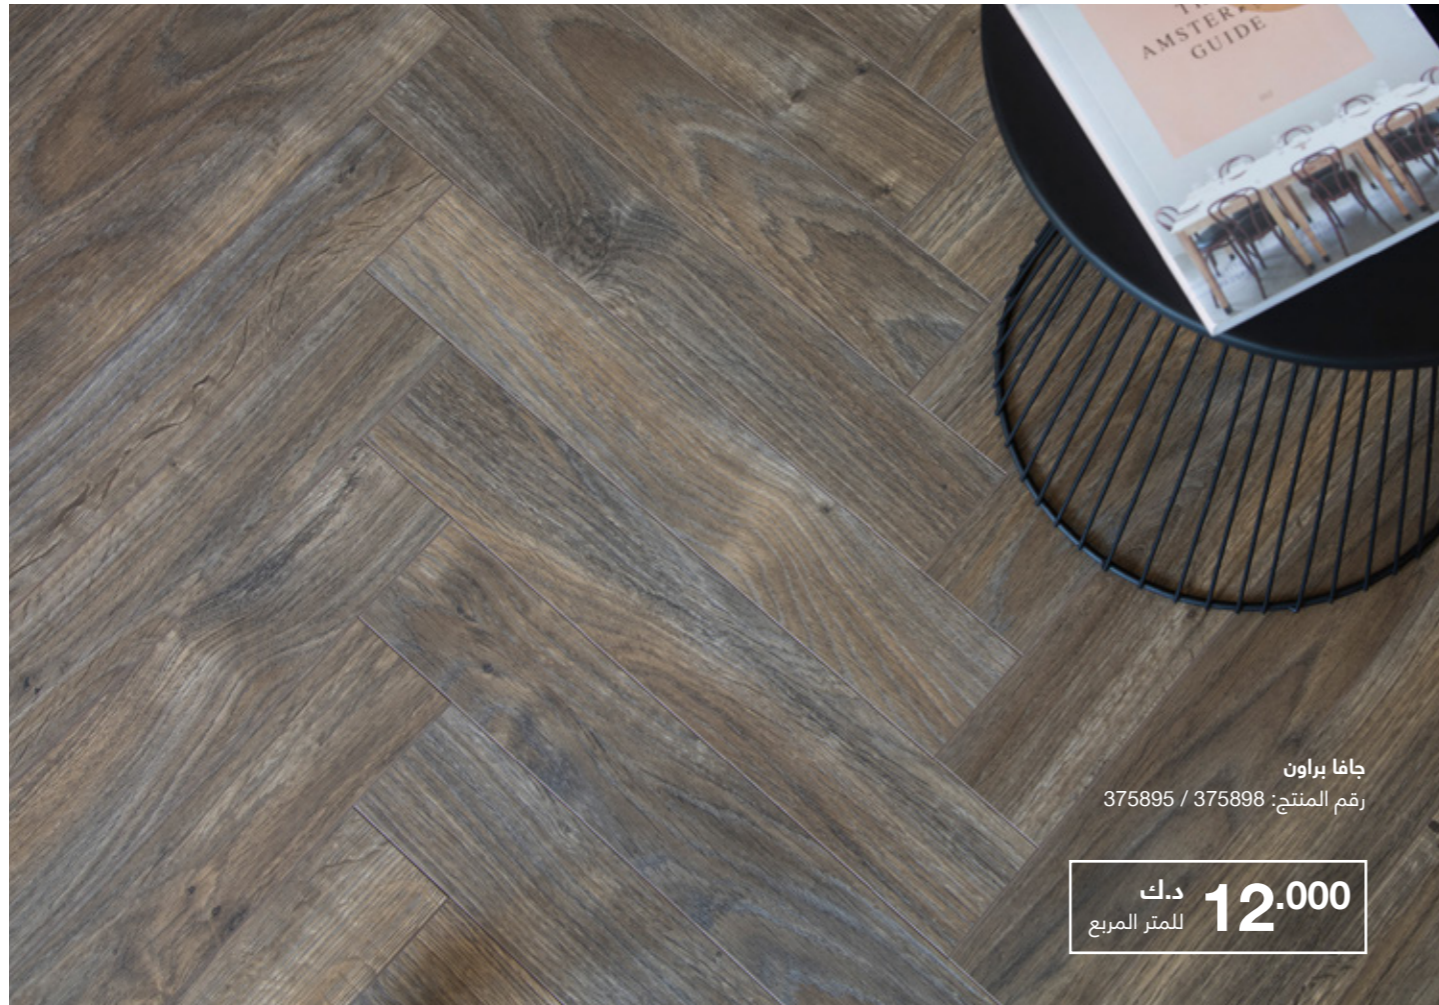

ضوء طبيعي
رقم المنتج: 304441 & 304439

د.ك 12.000
للمتر المربع

جافا براون
رقم المنتج: 375895 / 375898

د.ك 12.000
للمتر المربع

تشارمي بلاك
رقم المنتج: 375895 / 375898

د.ك 12.000
للمتر المربع

صنع في بلجيكا

مقاوم للبكتيريا
والفطريات