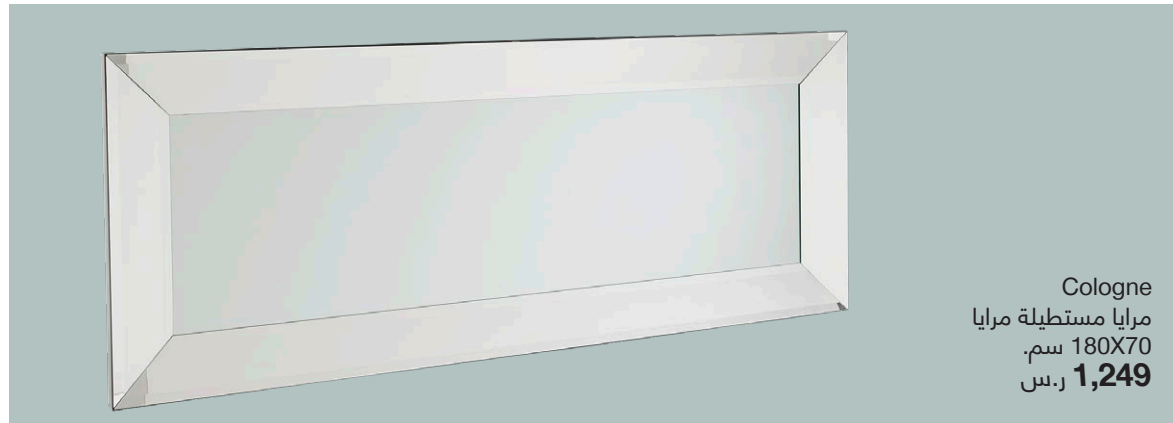

Tone  
مرآة | رمادي  
170X70 سم.  
ر.س 1,049

Hans  
مرايا مستطيلة | فضي  
120X80 سم.  
ر.س 1,049

Casement  
مرآة ديكور | أسود  
180X60 سم.  
ر.س 1,425

Casement  
مرآة ديكور | أسود  
70X85 سم.  
ر.س 799

Reina  
مرايا ديكور | برونزي  
96X91 سم.  
ر.س 1,449