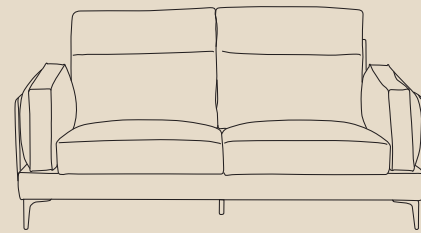

## Nashville

حلم الجلسات السعيدة الدافئة التي لا تغيب ذكراها. سترتبط هذه الجلسة بكل حواسكم بملمسها الرائع وقدرتها على منح الراحة بتصميم أنيق يتسع للجميع.

صوفا 2 مقعد  
3,249 ر.س

صوفا 3 مقعد  
3,749 ر.س

سم 224x91