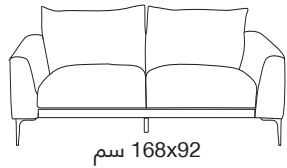

2

صوفا 1 مقعد
ر.س 1,399

سم 100x92

سم 168x92

سم 220x92

1

صوفا 2 مقعد
ر.س 2,349

صوفا 3 مقعد
ر.س 2,799

مريحة وبالغة الأناقة! دع التصاميم
العصرية تتجلى في بيتك. ستكون هذه
الجلسة المساحة الأحبّ لقلوب الجميع.

Laurent

1. كاتفاس، 50x70 سم، 18 ر.س
2. LINEN ورق جدان، 9 ر.س