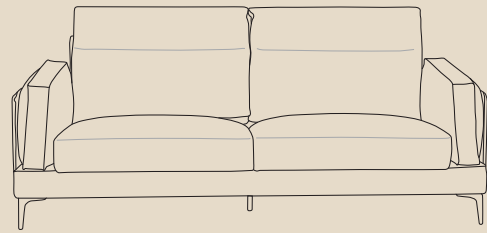

## Nashville

حلم الجلسات السعيدة الدافئة التي لا تغيب ذكراها. سترتبط هذه الجلسة بكل حواسكم بملمسها الرائع وقدرتها على منح الراحة بتصميم أنيق يتسع للجميع.

صوفا 2 مقعد  
3,249 ر.س

صوفا 3 مقعد  
3,749 ر.س

سم 224x91