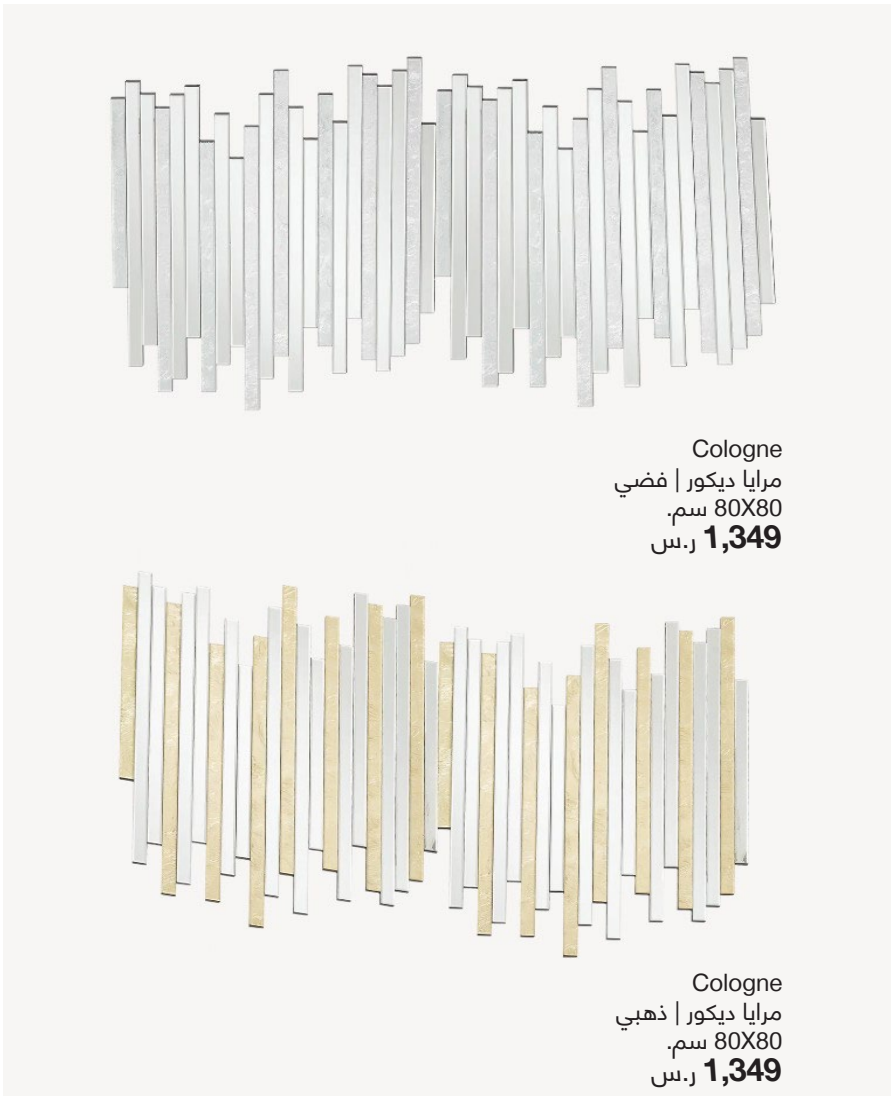

Hans
مرايا دائرية | ذهبي
100X100 سم.
ر.س 1,049

Roda
مراة ديكور | ذهب
60x60 سم.
ر.س 649

المرايا

انعكاس الجمال
بأسلوب خاطف
للأنظار.