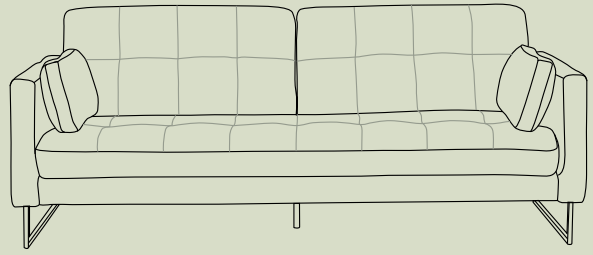

طابع الرحابة كما لم يكن. ستسع
بتصميمها المدهش الجميع في
مشهد جمالي مريح للأنظار.

سم 224x87

Canary

اتسع لا حدود له