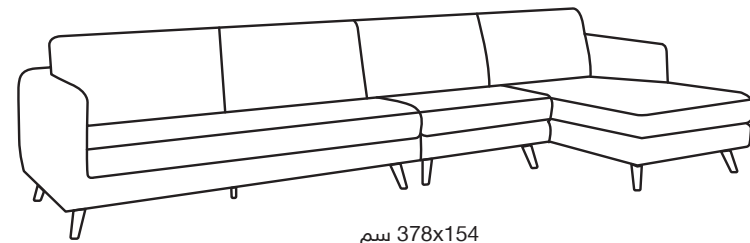

طقم صوفاً زاوية يمين
5,999 ر.س

Tripoli

سم 378x154

محيرة. لا يمكن بسهولة تصنيف هذه الجلسة فهي تعطي كل الخيارات في نفس الوقت. تنتمي لأوقات الزيارات الرسمية وتنتمي أيضاً لجلسات العائلة والأصدقاء البسيطة.