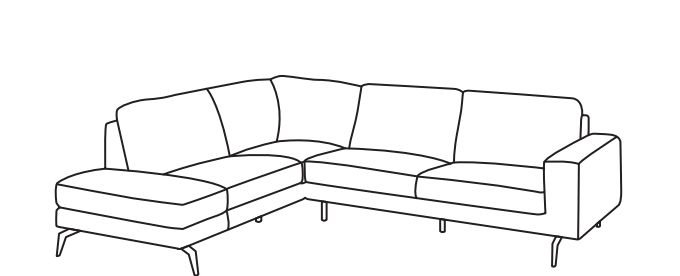

## Lagrey

من قال أن الراحة والإطلالة  
البهية لا يجتمعان؟ مع هذا  
التصميم هناك ما هو أكثر!

طقم صوفا زاوية  
3,249 ر.س

طقم صوفا زاوية  
3,249 ر.س

260x200 سم

- 1. SERENDIPITY ورق جدران، 12 رس.
- 2. لوحة فنية مع إطار، 30x7x50 سم، 27 رس.
- 3. ديكور حائط، يبدأ من 2 رس.