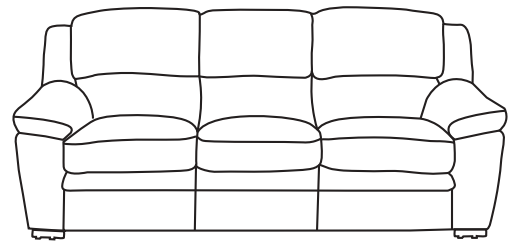

# Pana Lifestyle

سم 105x92

سم 169x92

سم 188x92

صوفا 3 مقعد  
3,549 ر.س

1

صوفا 2 مقعد  
3,099 ر.س

صوفا 1 مقعد  
1,975 ر.س