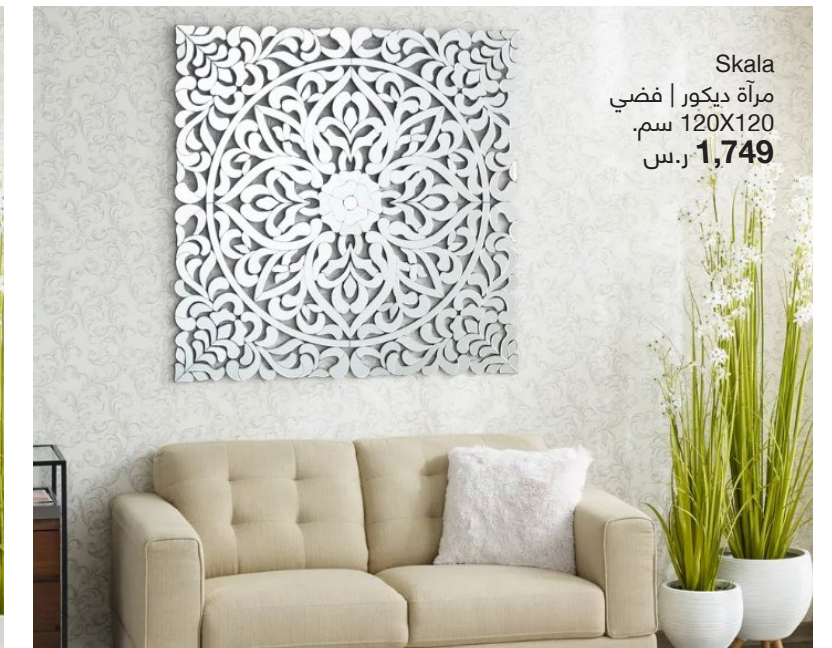

المرايا

انعكاس الجمال
بأسلوب خاطف
للأنظار.