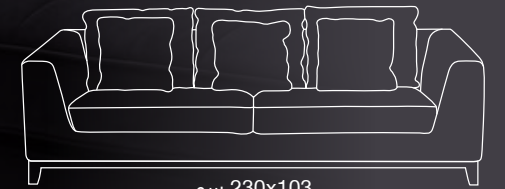

سم 230x103

صوفا 2 مقعد
ر.س 3,199