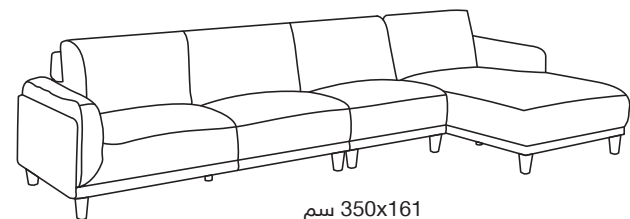

## Stone

1 طقم صوفا زاوية يمين  
4,749 رس.

مساحة إضافية  
سرير للتمدد وربما أخذ غفوة، أو كرسي  
إضافي. تصميم بمرونة أكثر من رائعة.

طقم صوفاً زاوية يمين  
5,499 ر.س

سم 350x161

ABYAT LIVING ROOM COLLECTIONS 2022