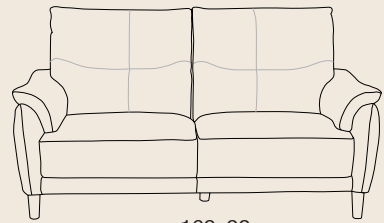

حسنُ كامل الأوصاف

الجمال الناعم والعملية المثالية يجتمعان في هذه الجلسة. بتصميم يبعث روح الهدوء والانسجام في غرفة معيشتك، ستكون الأيام والليالي هنا عامرة بالاسترخاء والهدوء.

Pana Lifestyle

سم 105x92

سم 169x92

سم 188x92