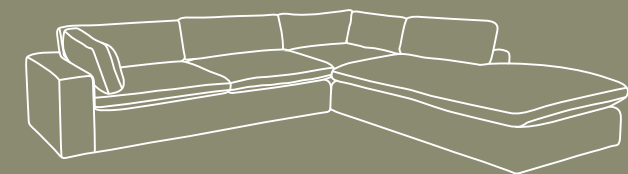

طقم صوفا زاوية يمين
8,799 ر.س

Anastasia

من السهل تخيل العائلة أو الأصدقاء وهم يلتفون حول هذه الجلسة رائعة التصميم. تركز في مفهومها على الراحة والاتساع والبساطة.

340x317 سم

1. FLOAT أقمشة شفافة، 7.500 ر.س للمتر
2. ANNA إطار صورة، يبدأ من 3 ر.س