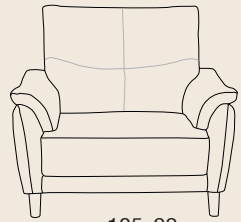

Pana Lifestyle

سم 105x92