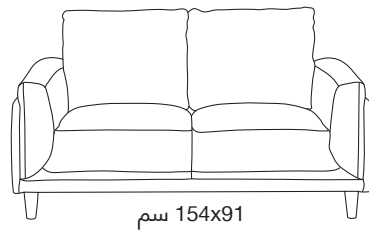

**Hacer**

1. MARBLE MAZE كنفاس مع إطار، 80x120 سم، 39 ر.س

.1 LEAF ورق جدان، 0.53x10.05 متر، يبدأ من 9.750 ر.س

194x91 سم

154x91 سم