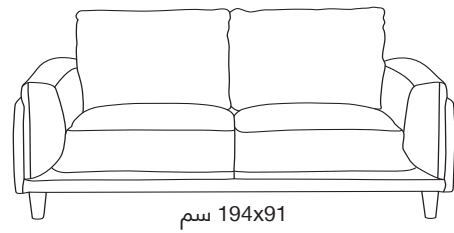

.1 LEAF ورق جدان، 0.53x10.05 متر، يبدأ من 9.750 ر.س

194x91 سم