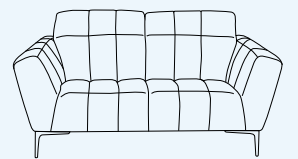

## مع كل نظرة يتضاعف الجمال

تعتبر هذه الجلسة في تصميمها عن الاحتمالات اللانهائية لتجدد الجمال. توجي بالدفة وتتألق بتصميم أقل ما سيقولون عنه: استثنائي.

صوفا 2 مقعد  
3,699 ر.س

236x107 سم

176x107 سم

1. ANNA إطار صورة، يبدأ من 3 ر.س  
2. نظام لوحات الحائط، 13.250 ر.س للمتر المربع