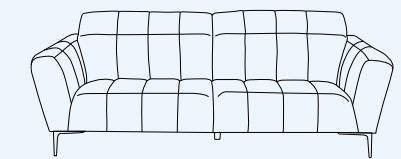

1
ميزة الدعم الإضافي
تضمن لك هذه الميزة
دعماً إضافياً للعنق والرأس.

2
صوفا 3 مقعد
4,249 ر.س

Nour

مع كل نظرة يتضاعف الجمال

تعتبر هذه الجلسة في تصميمها عن الاحتمالات اللانهائية لتجدد الجمال. توجي بالدفة وتتألق بتصميم أقل ما سيقولون عنه: استثنائي.

صوفا 2 مقعد
3,699 ر.س

236x107 سم

176x107 سم

1. ANNA إطار صورة، يبدأ من 3 ر.س
2. نظام لوحات الحائط، 13.250 ر.س للمتر المربع