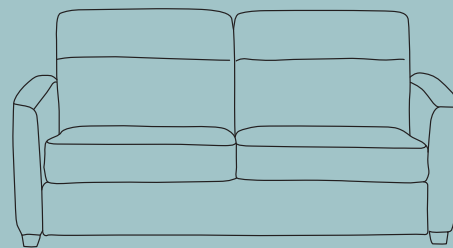

## Savannah

اتساع لا حدود له

صوفا سرير  
3,999 ر.س

266x160 سم

إمكانات فائقة. من  
سرير إلى جلسة رائعة.

رفاهية الاختيار  
بتصميم لكل وقت،  
حتى ساعات النوم!

صوفا سرير  
4,099 ر.س

سم 160x90