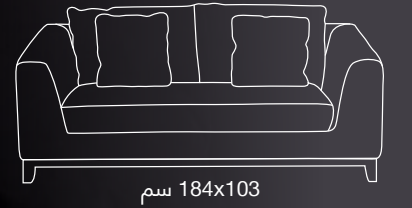

1. نظام لوحات الحائط،
ر.س للمتر المربع 13.250

صوفا 3 مقعد
ر.س 4,249

1

Flavia

ناعمة ومدهشة!

تتألق هذه الجلسة بفخامتها
الناعمة. سيروي هذا التصميم
حكاية الذوق الخاص والنادر
الذي يعبر عنك.

سم 184x103