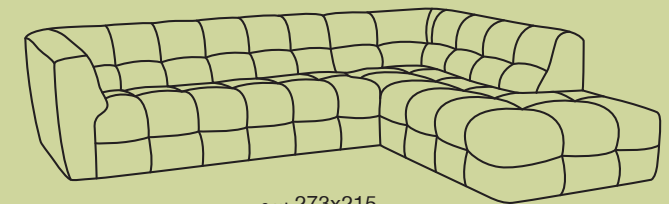

## Dama

جذابة ومريحة للنظر. هادئة  
وتعزز شعور الانتماء للمكان،  
في احتفاء دائم بكل يوم.

طقم صوفا زاوية يمين  
5,999 ر.س

## Lido

بداية جديدة كل يوم. يمنحك هذا التصميم حرية التنسيق بألوان متجددة كل مرة. ستبدو الجلسة بإضافاتك البسيطة مختلفة تمامًا.

الألوان المتاحة

273x215 سم

طقم صوفاً زاوية يمين  
5,999 ر.س