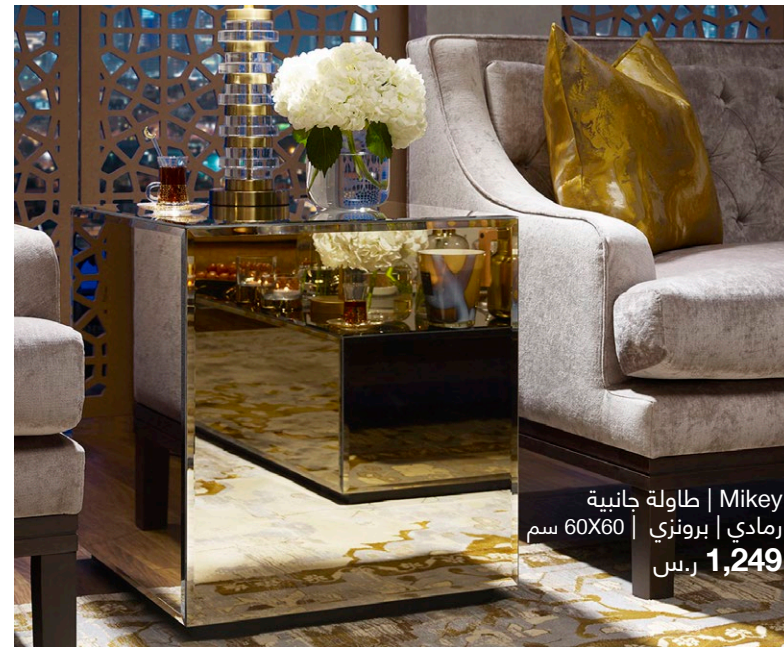

طاولة جانبية | Mikey
رمادي | برونزي | سم 60X60
ر.س. 1,249