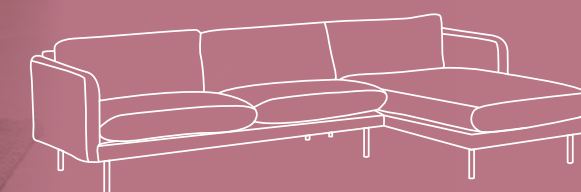

# Lamera

تصميم ناعم، لا ينسى بسهولة.  
مفعم بالراحة المطلقة. فخامة  
وعصرية لا تشغل مساحة كبيرة  
من الغرفة، لذا ستكون كل  
لمسة جمالية بأثر مضاعف.

طقم صوفا زاوية يمين  
2,499 ر.س

الألوان المتاحة

سم 287x166