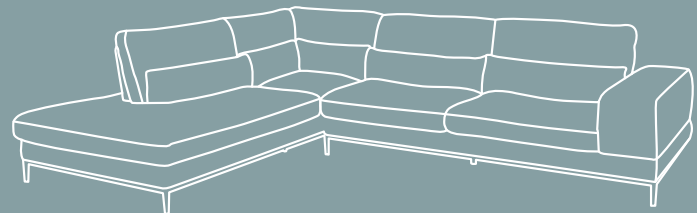

طقم صوفا زاوية
9,749 ر.س

سم 347x278

الألوان المتاحة