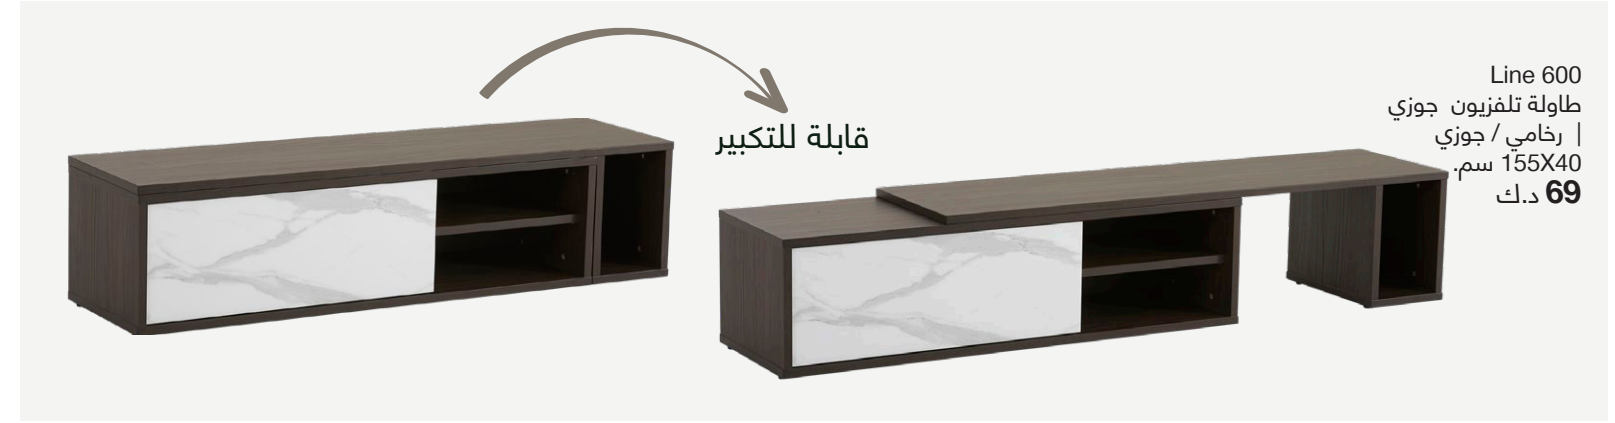

Evo  
طاولة تلفزيون لماع | رمادي  
180X45 سم.  
دك 99

Invita  
طاولة تلفزيون | أبيض | برونزي  
سم. 42X45  
دك 299

Fluid | طاولة تلفزيون  
رمادي / جوزي | سم. 150X44  
دك 159

Line 600  
طاولة تلفزيون جوزي  
| رخامي / جوزي  
سم. 155X40  
دك 69