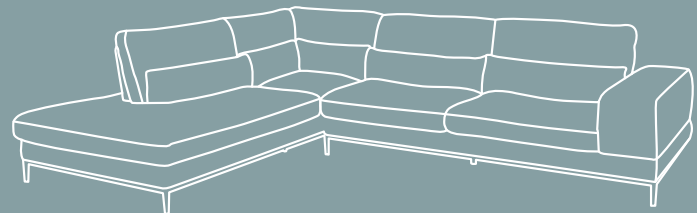

طقم صوفا زاوية
699 د.ك

سم 347x278

الألوان المتاحة