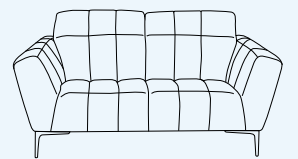

## مع كل نظرة يتضاعف الجمال

تعتبر هذه الجلسة في تصميمها عن الاحتمالات اللانهائية لتجدد الجمال. توجي بالدفع وتتألق بتصميم أقل ما سيقولون عنه: استثنائي.

صوفا 2 مقعد  
**259 د.ك**

سم 236x107

سم 176x107

1. ANNA إطار صورة، يبدأ من 3 د.ك  
 2. نظام لوحات الحائط، 13.250 د.ك للمتر المربع