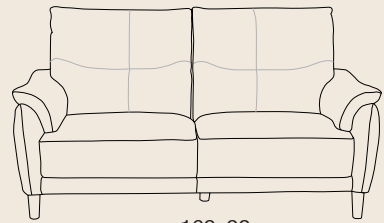

حسنُ كامل الأوصاف

الجمال الناعم والعملية المثالية يجتمعان في هذه الجلسة. بتصميم يبعث روح الهدوء والانسجام في غرفة معيشتك، ستكون الأيام والليالي هنا عامرة بالاسترخاء والهدوء.

Pana Lifestyle

105x92 سم

169x92 سم

188x92 سم