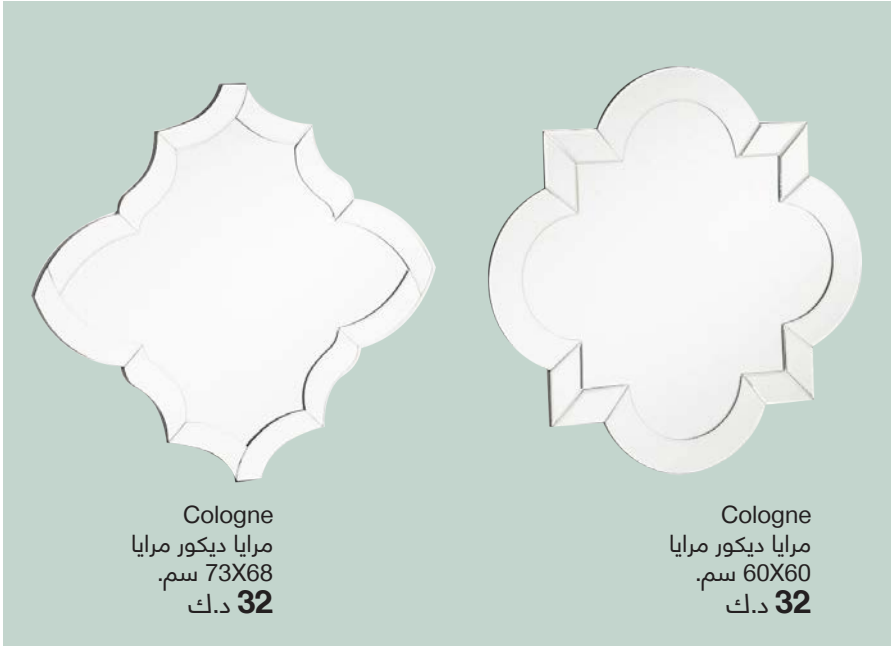

المرايا

انعكاس الجمال
بأسلوب خاطف
للأنظار.