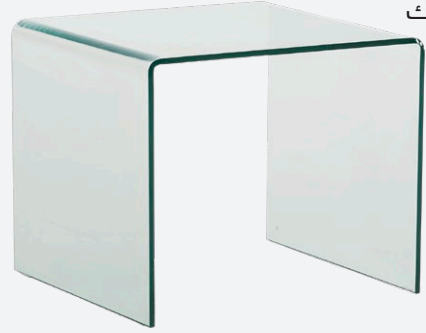

طاولة وسط | Miami  
جوزي | أسود | سم 120x70  
دك 145

طاولة جانبية | Downtown  
جوزي | سم 45x45  
دك 44

طاولة وسط | Downtown  
جوزي | سم 120x80  
دك 79

طاولة جانبية | Monza  
شفاف | سم 60x56  
دك 75

طاولة وسط | Monza  
شفاف | سم 100x100  
دك 159