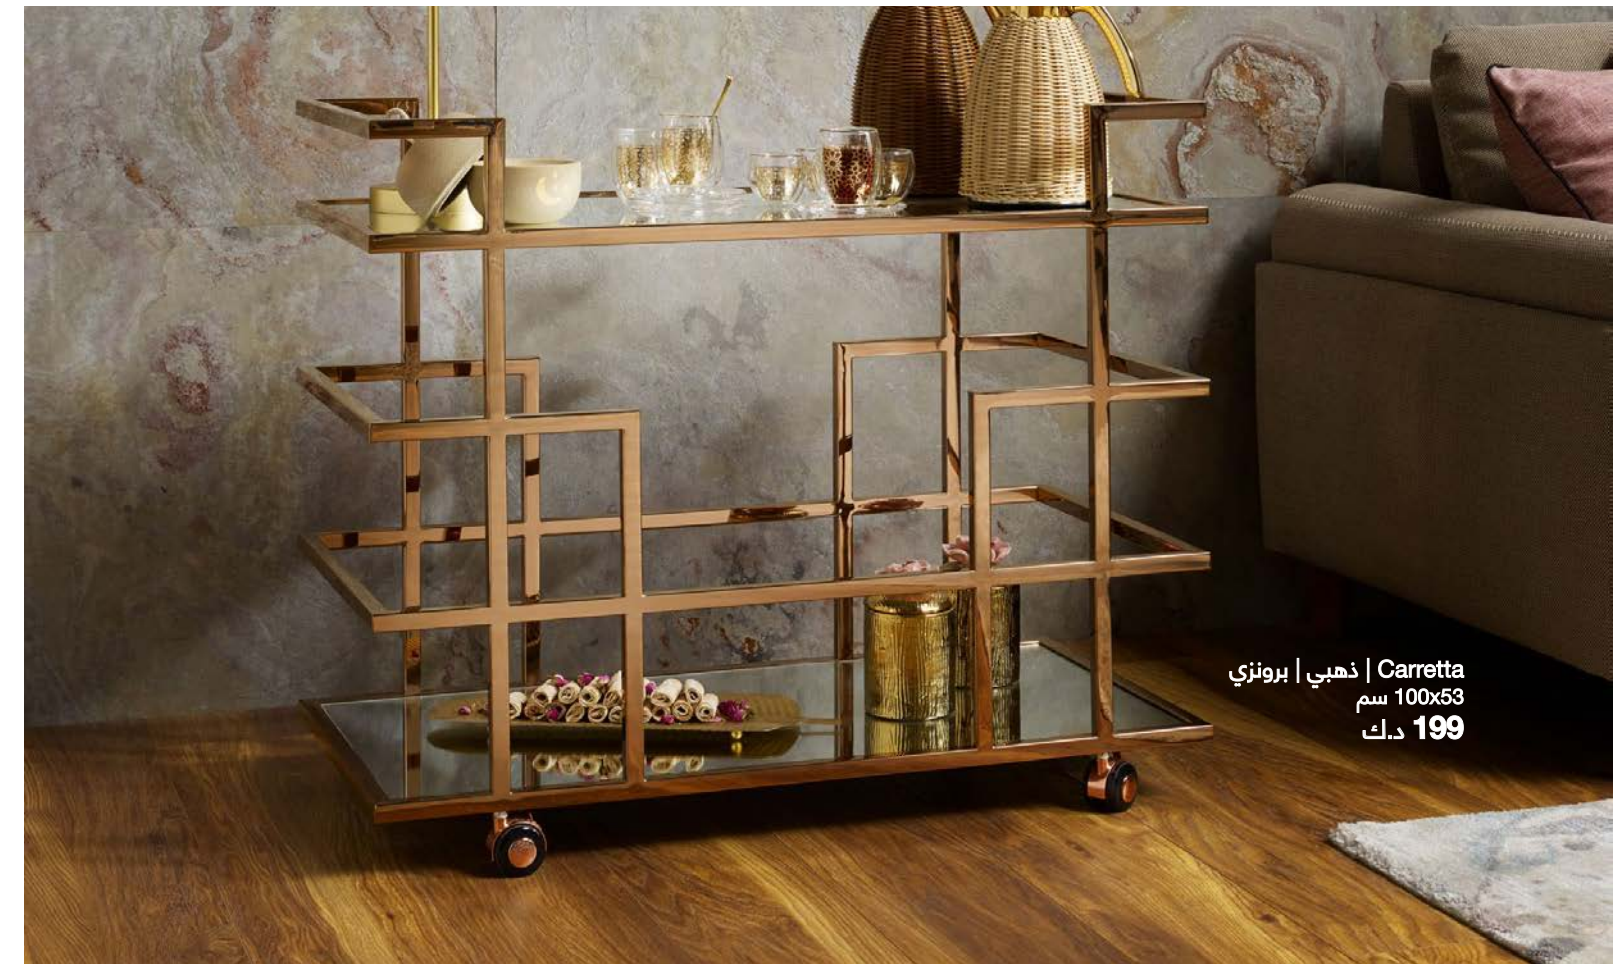

Vicky | أسود  
سم 58x55  
دك 44

راحة ضيوفك  
أولوية في  
تصاميمنا.

Axel | جوزي | أسود  
سم 54x42  
دك 135

Axel | جوزي | أسود  
سم 120x43  
دك 239

تتضمن صينية تقديم

Carretta | ذهبي | برونزي  
سم 100x53  
دك 199