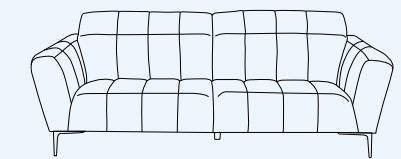

1
ميزة الدعم الإضافي
تضمن لك هذه الميزة
دعماً إضافياً للعنق والرأس.

2
صوفا 3 مقعد
299 د.ك

Nour

مع كل نظرة يتضاعف الجمال

تعتبر هذه الجلسة في تصميمها عن الاحتمالات اللانهائية لتجدد الجمال. توجي بالدفع وتتألق بتصميم أقل ما سيقولون عنه: استثنائي.

صوفا 2 مقعد
259 د.ك

سم 236x107

سم 176x107

1. ANNA إطار صورة، يبدأ من 3 د.ك
2. نظام لوحات الحائط، 13.250 د.ك للمتر المربع