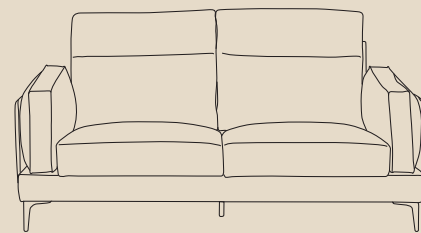

## Nashville

حلم الجلوس السعيدة الدافئة التي لا تغيب ذكراها. سترتبط هذه الجلسة بكل حواسكم بملمسها الرائع وقدرتها على منح الراحة بتصميم أنيق يتسع للجميع.

صوفا 2 مقعد  
د.ك 229

صوفا 3 مقعد  
د.ك 265

سم 224x91