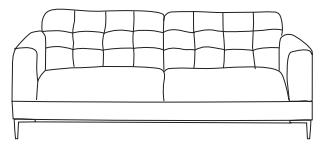

صوفا 3 مقعد  
162 د.ك

صوفا 2 مقعد  
139 د.ك

يبدو تنسيق الغرفة أسهل مع الأحجام المتنوعة لهذه  
الجلسة. ما يجعلها مناسبة ولائقة لأي مساحة مهما  
كان حجمها.

سم 162x91

سم 95x91

سم 205x91

الألوان المتاحة

حرية التجدد