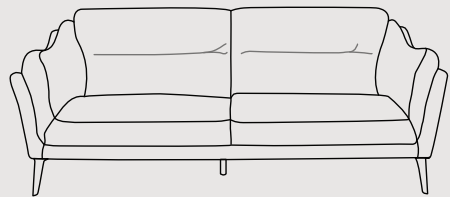

صوفا 2 مقعد
239 دك

1

1. KRONOFIX باركيه، 3.950 دك للمتر المربع

الألوان المتاحة

222x96 سم