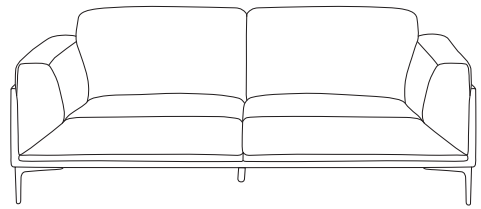

سم 194x91

من محبي الجلد؟ لن تتخطى هذه الجلسة برقتها وتصميمها المريح. تجمع لك المتانة والجودة والراحة في طلة عصرية.

**Den**

الألوان المتاحة

سم 213x96

سم 173x96

سم 113x96

**Hero**  
تصميم تجريدي بسيط  
وفريد. لمحبي الطابع  
الهادئ والجريء في آن.