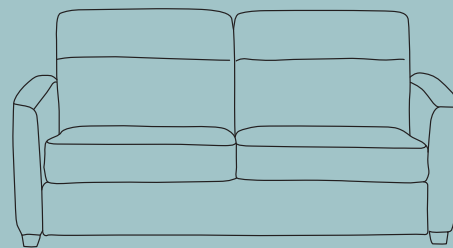

## Savannah

اتساع لا حدود له

صوفاً سرير  
285 دك

سم 266x160

إمكانات فائقة. من  
سرير إلى جلسة رائعة.

رفاهية الاختيار  
بتصميم لكل وقت،  
حتى ساعات النوم!

صوفا سرير  
289 د.ك

سم 160x90