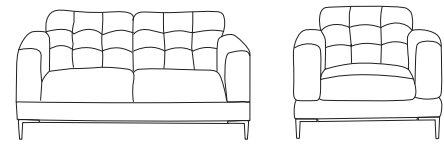

صوفا 3 مقعد  
162 د.ك

صوفا 2 مقعد  
139 د.ك

يبدو تنسيق الغرفة أسهل مع الأحجام المتنوعة لهذه  
الجلسة. ما يجعلها مناسبة ولائقة لأي مساحة مهما  
كان حجمها.

سم 162x91

سم 95x91

سم 205x91

الألوان المتاحة

حرية التجدد