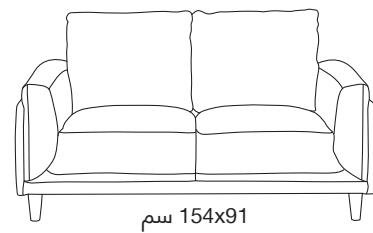

**Hacer**

1. MARBLE MAZE كائفاس مع إطار، 80x120 سم، 39 دك

.1 LEAF ورق جدران، 0.53x10.05 متر، يبدأ من 9.750 دك

194x91 سم

154x91 سم