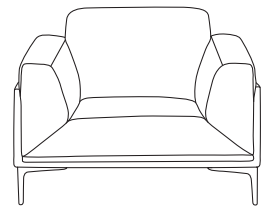

سم 194x91

من محبي الجلد؟ لن تتخطى هذه الجلسة برقتها وتصميمها المريح. تجمع لك المتانة والجودة والراحة في طلة عصرية.

**Den**

الألوان المتاحة

سم 213x96

سم 173x96

سم 113x96

**Hero**  
تصميم تجريدي بسيط  
وفريد. لمحبي الطابع  
الهادئ والجريء في آن.