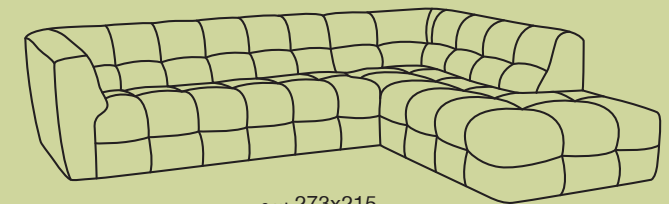

## Dama

جذابة ومريحة للنظر. هادئة  
وتعزز شعور الانتماء للمكان،  
في احتفاء دائم بكل يوم.

طقم صوفا زاوية يمين  
435 د.ك

## Lido

بداية جديدة كل يوم. يمنحك هذا التصميم حرية التنسيق بألوان متجددة كل مرة. ستبدو الجلسة بإضافاتك البسيطة مختلفة تمامًا.

الألوان المتاحة

273x215 سم

طقم صوفاً زاوية يمين  
459 د.ك

**Tripoli**

سم 378x154