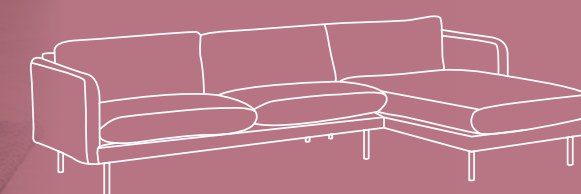

# Lamera

تصميم ناعم، لا ينسى بسهولة.  
مفعم بالراحة المطلقة. فخامة  
وعصرية لا تشغل مساحة كبيرة  
من الغرفة، لذا ستكون كل  
لمسة جمالية بأثر مضاعف.

طقم صوفا زاوية يمين  
199 د.ك

الألوان المتاحة

سم 287x166