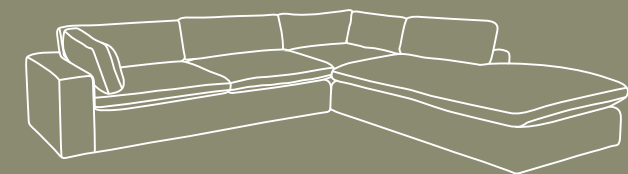

طقم صوفيا زاوية يمين
629 د.ك

Anastasia

من السهل تخيل العائلة أو الأصدقاء وهم يلتفون حول هذه الجلسة رائعة التصميم. تركز في مفهومها على الراحة والاتساع والبساطة.

340x317 سم

1. FLOAT أقمشة شفافة، 7.500 د.ك للمتر
2. ANNA إطار صورة، يبدأ من 3 د.ك