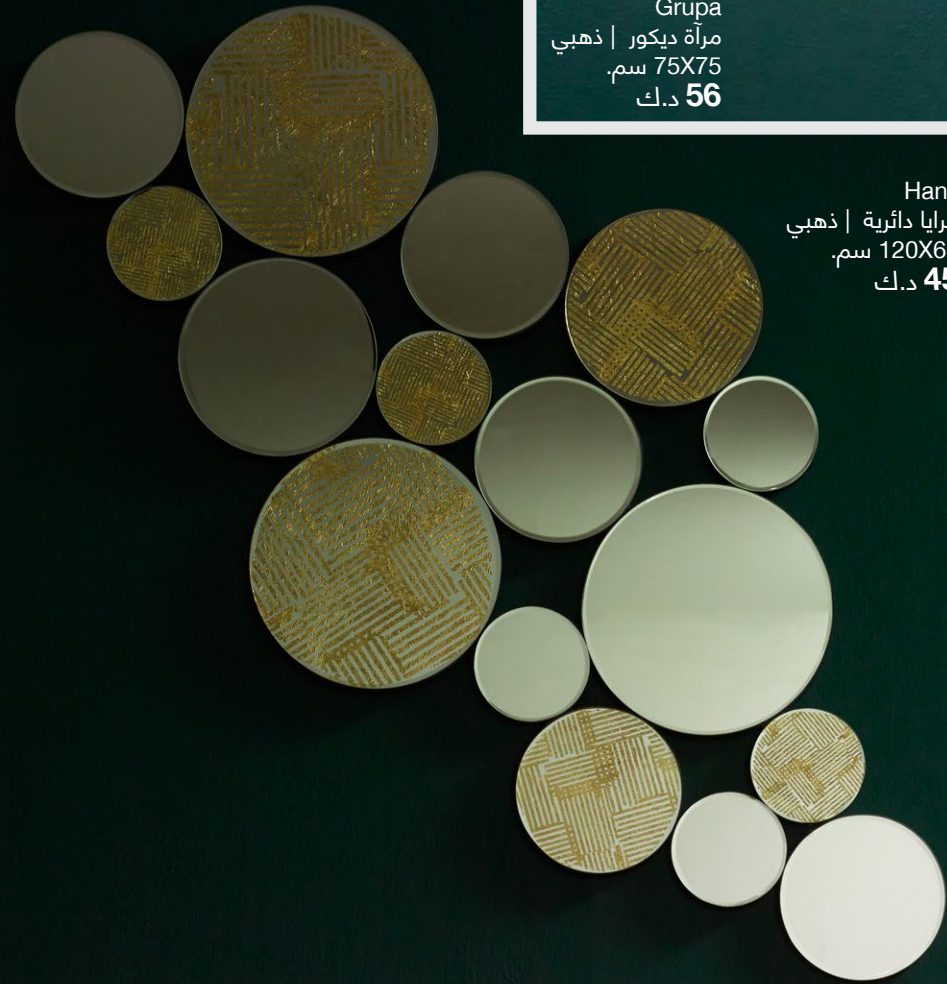

Cologne  
مرايا ديكور مرايا  
113X113 سم.  
دك 76

Cologne  
مرايا ديكور مرايا  
93x133 سم.  
دك 82

من قال أن المرايا  
انعكاس فقط؟ بل  
جمال فوق جمال.

Grupa  
مراة ديكور | ذهبي  
75X75 سم.  
56 دك

Hans  
مرايا دائرية | ذهبي  
120X60 سم.  
45 دك