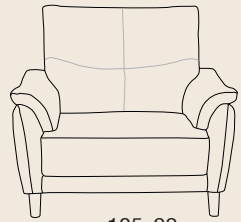

Pana Lifestyle

105x92 سم