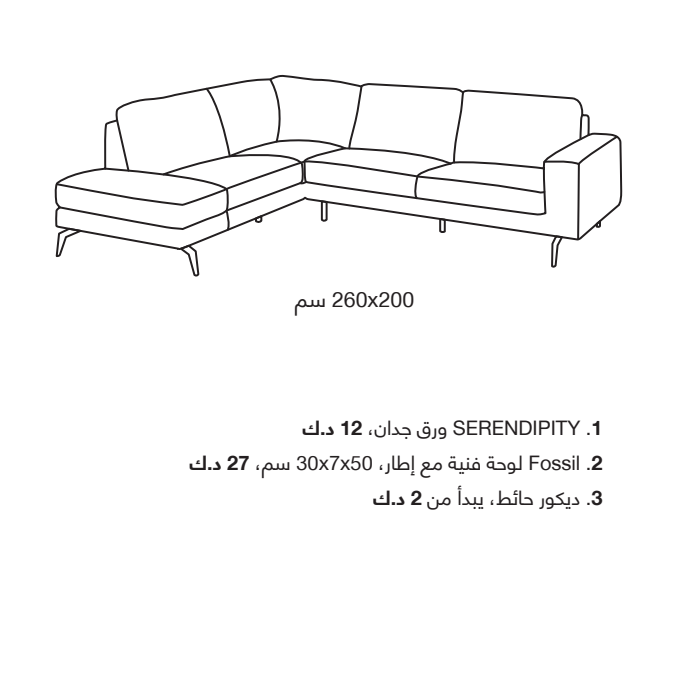

## Lagrey

من قال أن الراحة والإطلالة  
البهية لا يجتمعان؟ مع هذا  
التصميم هناك ما هو أكثر!

طقم صوفا زاوية  
229 د.ك

طقم صوفا زاوية  
229 د.ك

260x200 سم

- 1. SERENDIPITY ورق جدان، 12 د.ك
- 2. Fossil لوحة فنية مع إطار، 30x7x50 سم، 27 د.ك
- 3. ديكور حائط، يبدأ من 2 د.ك