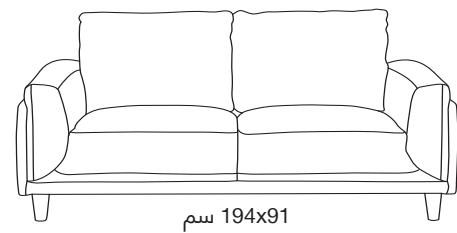

.1 LEAF ورق جدران، 0.53x10.05 متر، يبدأ من 9.750 دك

194x91 سم