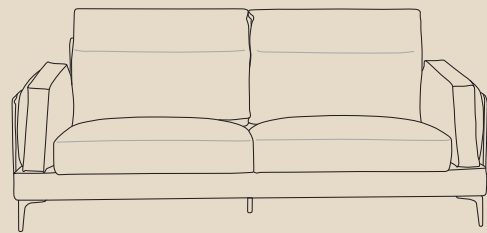

## Nashville

حلم الجلوس السعيدة الدافئة التي لا تغيب ذكراها. سترتبط هذه الجلسة بكل حواسكم بملمسها الرائع وقدرتها على منح الراحة بتصميم أنيق يتسع للجميع.

صوفا 2 مقعد  
د.ك 229

صوفا 3 مقعد  
د.ك 265

سم 224x91