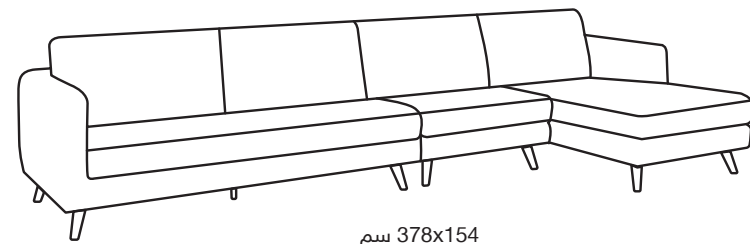

## Lido

بداية جديدة كل يوم. يمنحك هذا التصميم حرية التنسيق بألوان متجددة كل مرة. ستبدو الجلسة بإضافاتك البسيطة مختلفة تمامًا.

الألوان المتاحة

273x215 سم

طقم صوفاً زاوية يمين  
459 د.ك

**Tripoli**

سم 378x154