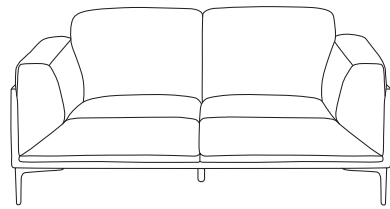

سم 194x91

من محبي الجلد؟ لن تتخطى هذه الجلسة برقتها وتصميمها المريح. تجمع لك المتانة والجودة والراحة في طلة عصرية.

**Den**

الألوان المتاحة

سم 213x96

سم 173x96

سم 113x96

**Hero**  
تصميم تجريدي بسيط  
وفريد. لمحبي الطابع  
الهادئ والجريء في آن.