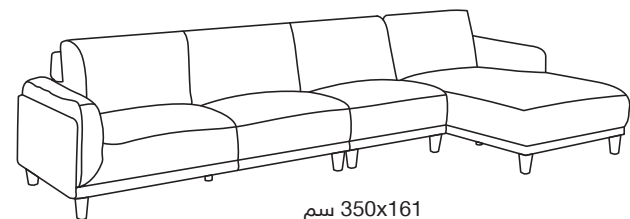

## Stone

طقم صوفا زاوية يمين  
329 د.ك

**مساحة إضافية**  
سرير للتمدد وربما أخذ غفوة، أو كرسي  
إضافي. تصميم بمرونة أكثر من رائعة.

طقم صوفا زاوية يمين  
379 د.ك

سم 350x161

ABYAT LIVING ROOM COLLECTIONS 2022