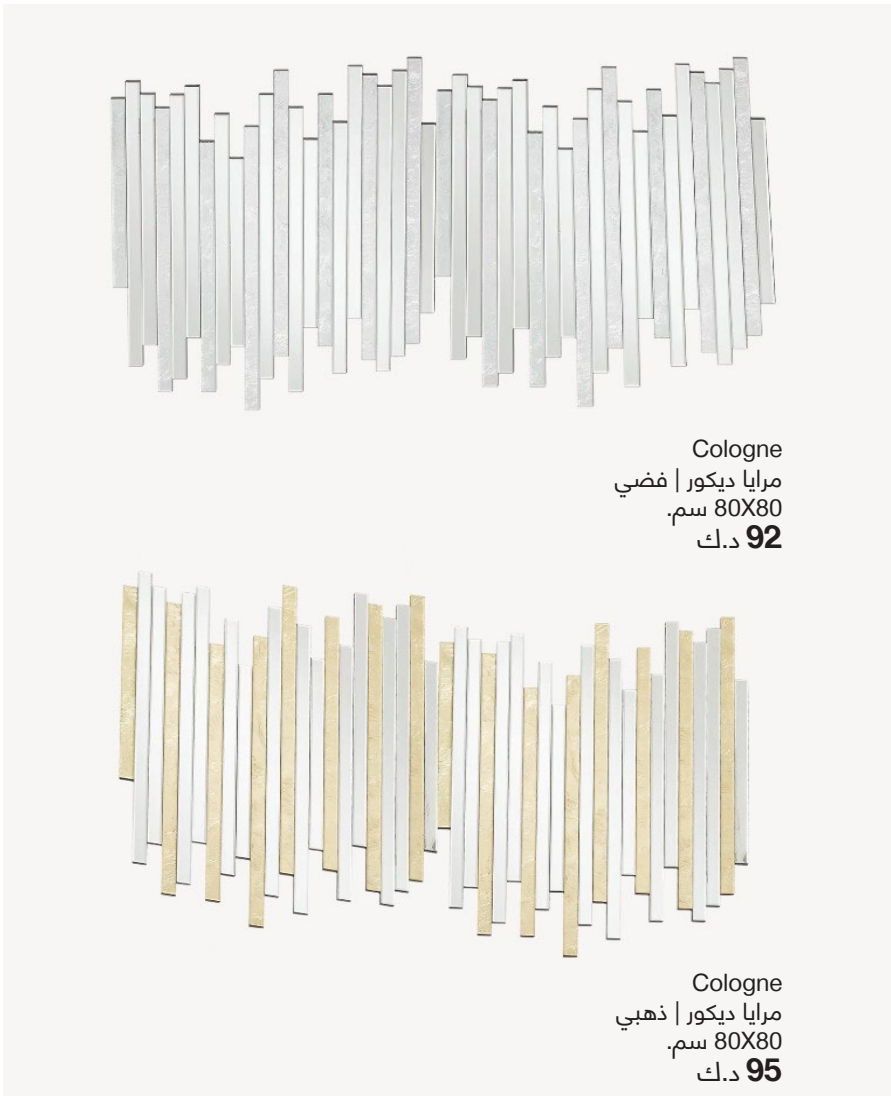

# المرايا

انعكاس الجمال  
بأسلوب خاطف  
للأنظار.

Cologne  
مرايا ديكور مرايا  
73X68 سم.  
32 دك

Cologne  
مرايا ديكور مرايا  
60X60 سم.  
32 دك

Lily  
ممرايا ديكور | أسود  
88X88 سم.  
78 دك

Cologne  
مرايا ديكور | فضي  
80X80 سم.  
92 دك