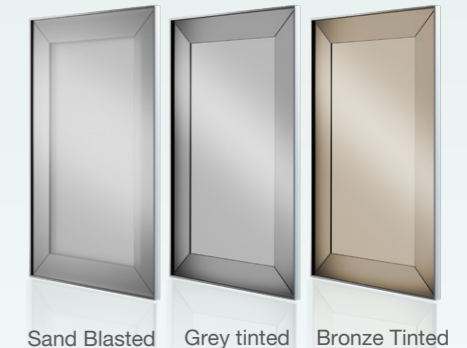

متانة طويلة الأجل

ضد البكتيريا

ثبات اللون

ضد الماء

متوفر بـ 18 لون

مطبخ COUNTRY

اختيار مثالي لعشاق الكلاسيكية.
تصميم ساحر ومريح للعين. يأتي
بـ 3 ألوان طلاء وعدة واجهات
زجاجية.

منظر آسر لمطبخ مكتمل الأوصاف. تصميم
ملفت يسرق الأنظار لتكتشف أدق تفاصيل الجمال.

مطبخ
COUNTRY

- ألومنيوم كلاسيكي مع لوح من الألومنيوم
- 3 ألوان طلاء مختلفة بالإضافة للواجهات الزجاجية

Concord Grey

Light gray

White

Waterproof

High scratch
resistance

Antibacterial