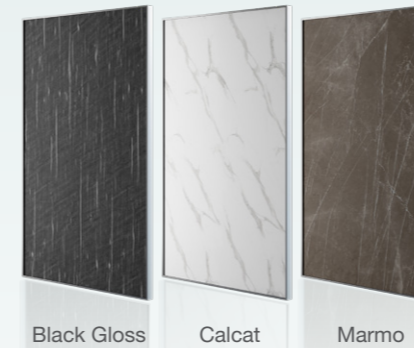

متانة طويلة الأجل

ضد البكتيريا

ثبات اللون

ضد الماء

متوفر بـ 18 لون

مطبخ COUNTRY

اختيار مثالي لعشاق الكلاسيكية.
تصميم ساحر ومريح للعين. يأتي
بـ 3 ألوان طلاء وعدة واجهات
زجاجية.

منظر آسر لمطبخ مكتمل الأوصاف. تصميم
ملفت يسرق الأنظار لتكتشف أدق تفاصيل الجمال.

مطبخ
COUNTRY

- ألومنيوم كلاسيكي مع لوح من الألومنيوم
- 3 ألوان طلاء مختلفة بالإضافة للواجهات الزجاجية

Concord Grey

Light gray

White

Waterproof

High scratch
resistance

Antibacterial