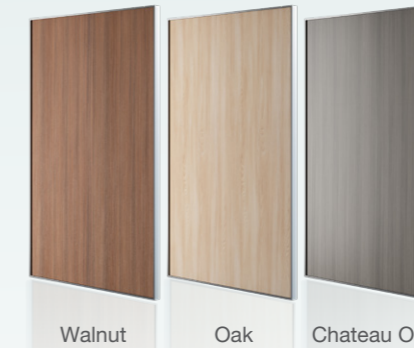

متانة طويلة الأجل

ضد البكتيريا

ثبات اللون

ضد الماء

متوفر بـ 18 لون

مطبخ COUNTRY

اختيار مثالي لعشاق الكلاسيكية.
تصميم ساحر ومريح للعين. يأتي
بـ 3 ألوان طلاء وعدة واجهات
زجاجية.

منظر آسر لمطبخ مكتمل الأوصاف. تصميم
ملفت يسرق الأنظار لتكتشف أدق تفاصيل الجمال.

مطبخ
COUNTRY

- ألومنيوم كلاسيكي مع لوح من الألومنيوم
- 3 ألوان طلاء مختلفة بالإضافة للواجهات الزجاجية

Concord Grey

Light gray

White

Waterproof

High scratch
resistance

Antibacterial