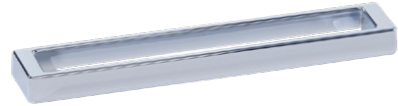

أعط طابع الفخامة لمطبخك بمقابض تعبر عن ذوقك.