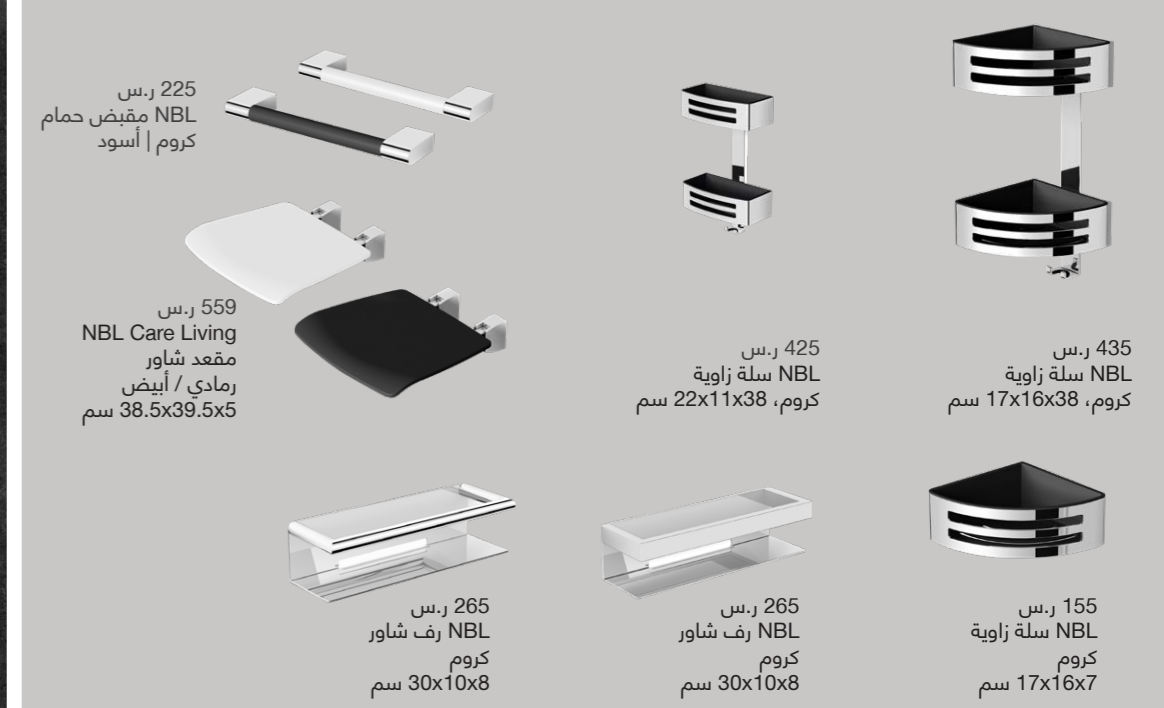

ر.س 189
NBL 340
حامل مناشف
كروم
سم 65x6x4

ر.س 105
NBL 340
حامل فرشاة أسنان
كروم
سم 7x10x12

مجموعات NBL 340

ر.س 149
NBL 340
حامل فرشاة أسنان
كروم
سم 7x10x12

ر.س 295
NBL 220
حامل مناشف
كروم، سم 67x8x7

ر.س 159
NBL 220
علاقة مناشف
كروم، سم 17x4x20

ر.س 195
NBL 220
موزع صابون
كروم، سم 8x13x17

ر.س 139
NBL 220
حامل ورق حمام مع غطاء
كروم، سم 16x4x11

ر.س 25
NBL 220
علاقة مناشف
كروم، سم 4x2x2

ر.س 599
NBL 220
حامل مناشف مدرج
كروم، سم 34x8x72

ر.س 225
NBL 225
مقبض حمام
كروم | أسود

ر.س 559
NBL Care Living
مقعد شاوور
رمادي / أبيض
سم 38.5x39.5x5

ر.س 265
NBL رف شاوور
كروم
سم 30x10x8

ر.س 425
NBL سلة زاوية
كروم، سم 22x11x38

ر.س 265
NBL رف شاوور
كروم
سم 30x10x8

ر.س 435
NBL سلة زاوية
كروم، سم 17x16x38