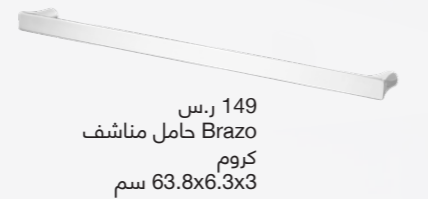

ر.س 325
Brazo
رف منشفة
كروم
سم 63.8x21.3x12.6

ر.س 149
Brazo
حامل مناشف
كروم
سم 63.8x6.3x3