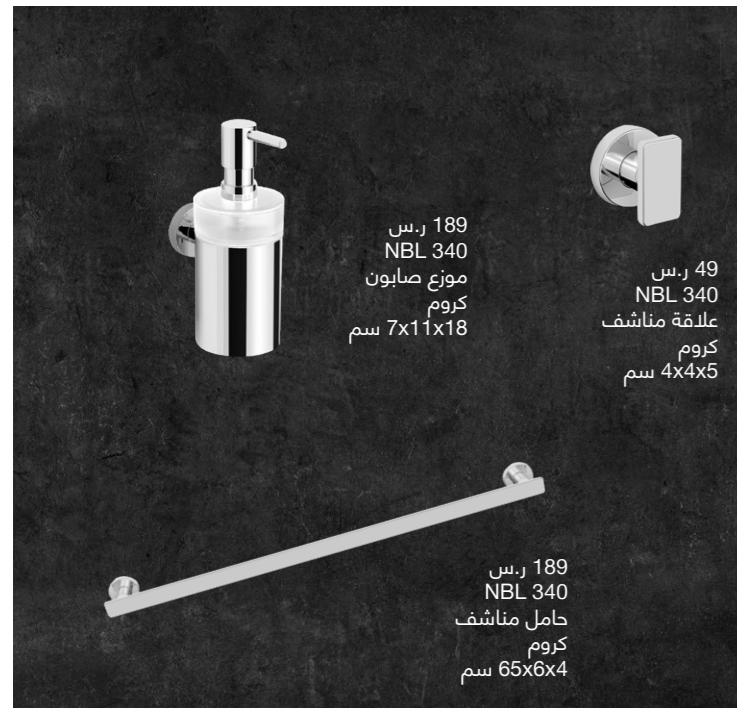

ر.س 189
NBL 340
موزع صابون
كروم
سم 7x11x18

ر.س 49
NBL 340
علاقة مناشف
كروم
سم 4x4x5

ر.س 109
NBL 340
علاقة مناشف
كروم
سم 20x10x4

ر.س 189
NBL 340
حامل مناشف
كروم
سم 65x6x4

ر.س 105
NBL 340
حامل فرشاة أسنان
كروم
سم 7x10x12