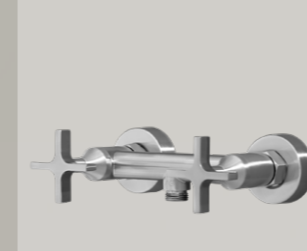

مجموعات Essen

329 ر.س
Essen خلاط مغسلة
كروم
38x21x7 سم

579 ر.س
Essen خلاط بانيو
كروم
39x33x12 سم

1,969 ر.س
Essen خلاط شاور
كروم
21.5x13.4x12.1 سم

329 ر.س
Essen خلاط شاور
كروم
21x16x14 سم

459 ر.س
Essen خلاط بانيو
كروم
39x33x12 سم