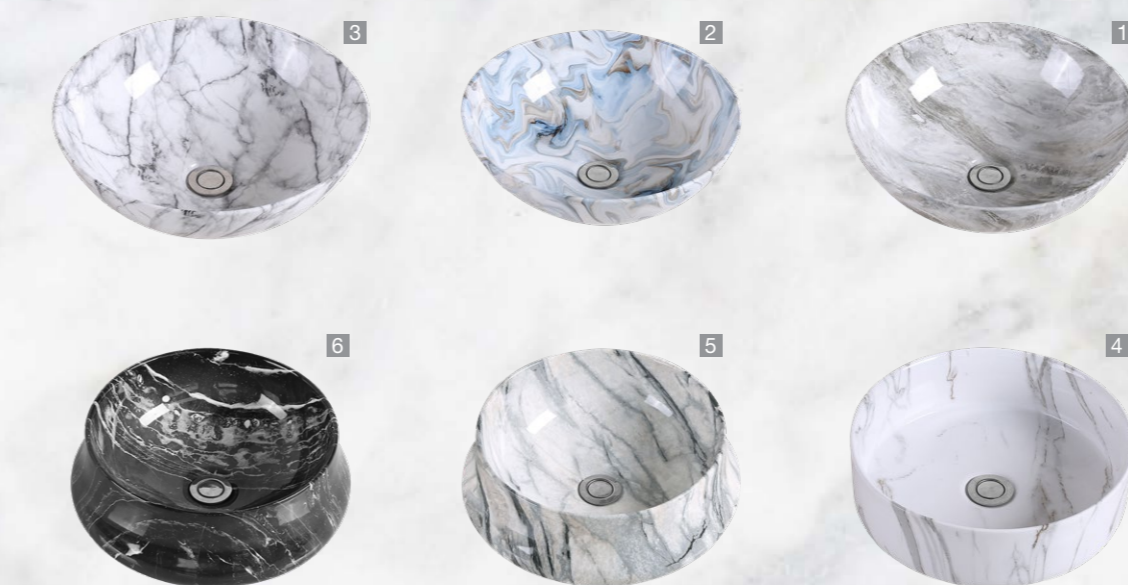

مغاسل الحمام

في السابق، كانت المغاسل وحدة ثانوية في تصميم الحمامات، لكن أصبحت اليوم تشكل عنصرًا أساسيًا في جمالية التصميم.

ر.س. 229
JMarble مغسلة كاونتر
أبيض | وردي
سم 40x40x15

ر.س. 229
JMarble مغسلة كاونتر
أسود
سم 40.5x40.5x15