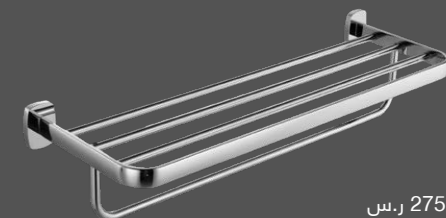

ر.س 35
Clyde
علاقة ملابس
كروم
سم 6x6.2x4.2

ر.س 69
Clyde
حامل صابون
كروم
سم 14.7x11.6x4.4

ر.س 65
Clyde
حامل كوب
كروم
سم 8x10.55x9.5

ر.س 59
Clyde
حامل مناشف
كروم
سم 27.1x6.9x6

ر.س 275
Clyde
رف منشفة
كروم
سم 64.2x20.7x13.6