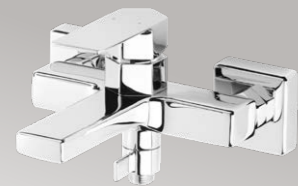

ر.س 409
خلاط بانينو
Zoey
كروم
سم 21.8x18.7x10.8

ر.س 409
خلاط بانينو
Geo
كروم
سم 21.5x18.6x11.7