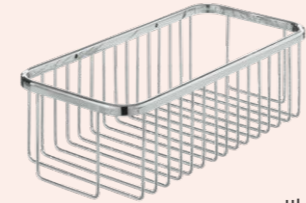

ر.س 139
Eva حامل مناشف
أبيض | كروم
سم 62.5x7x3.4

ر.س 79
Eva حامل فرشاة أسنان
أبيض | كروم
سم 11.5x9.3x11.6

ر.س 119
Eva فرشاة مرحاض
أبيض | كروم
سم 10.6x14x35

Huayi

ر.س 229
Huayi سلة شاور مزدوجة
كروم، سم 20.8x20.8x26.5