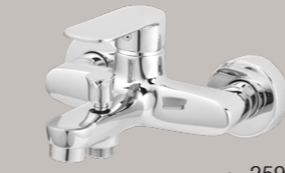

متوفر باللونين
الأسود والفضي

ر.س 389
خلاط بانينو
Isaac
ذهبي
سم 22.6x16.5x18.5

ر.س 569
خلاط مغسلة
Isaac
ذهبي
سم 46x22x6.5

ر.س 275
خلاط شاوور
Isaac
ذهبي
سم 22.6x16.5x16

مجموعات Pearl

ر.س 259
خلاط مغسلة
Pearl
كروم
سم 4x14.2x15.9