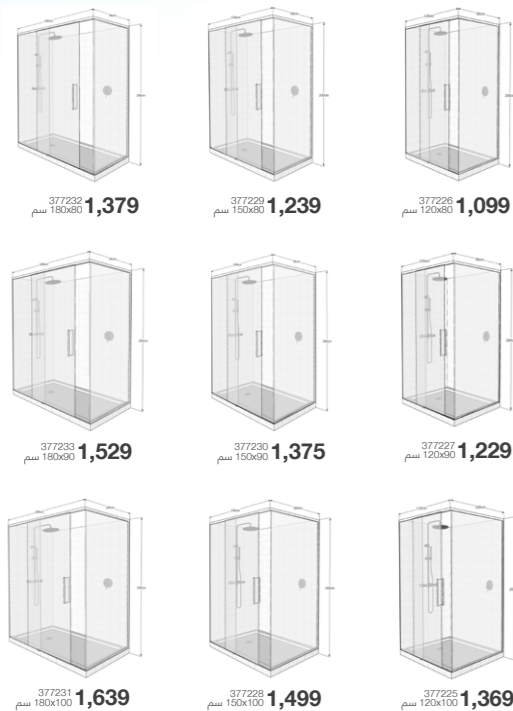

ر.س 29
علاقة مناشف NBL 350
كروم سم 1.5x4x5

ر.س 29
علاقة مناشف NBL 350
كروم سم 1.5x4x5

ر.س 165
علاقة مناشف NBL 350
كروم سم 24x2x8

مجموعات NBL 360

ر.س 275
رف زجاجي مع صيانة NBL 360
كروم سم 8x10x12

ر.س 185
حامل ورق مع رف NBL 360
كروم سم 14x8x10

ر.س 215
علاقة مناشف NBL 360
كروم سم 25x6x3

ر.س 689
حامل مناشف مدرج NBL 360
كروم سم 37x40x7

ر.س 135
حامل فرشاة أسنان NBL 360
كروم سم 8x10x10

ر.س 225
حامل مناشف NBL 360
كروم سم 60x6x3

ر.س 49
علاقة ملابس NBL 360
كروم سم 2x4x6

اختر مقاس حاجز الشاور المناسب لك

من الخيارات المتاحة

خدمة التركيب

كفالة 5 سنوات

مصنوعة من الألمنيوم المقاوم للصدأ وزجاج سيكوريت

ر.س 1,129
شاور بوكس Score
أسود
سم 100x100x200

ر.س 1,639
شاور بوكس Bold
أسود
سم 90x90x200

ر.س 875
شاور بوكس Score
مرآية
سم 90x90x200

ر.س 769
شاور بوكس Score
مرآية
سم 80x80x200

أحواض وحواجز الشاور

ستوفر لك خياراتنا من أحواض وحواجز الشاور
الجودة والتصميم الرائع معا..

ر.س 1,099
حاجز شاور Doccia
مرآية
سم 120x200