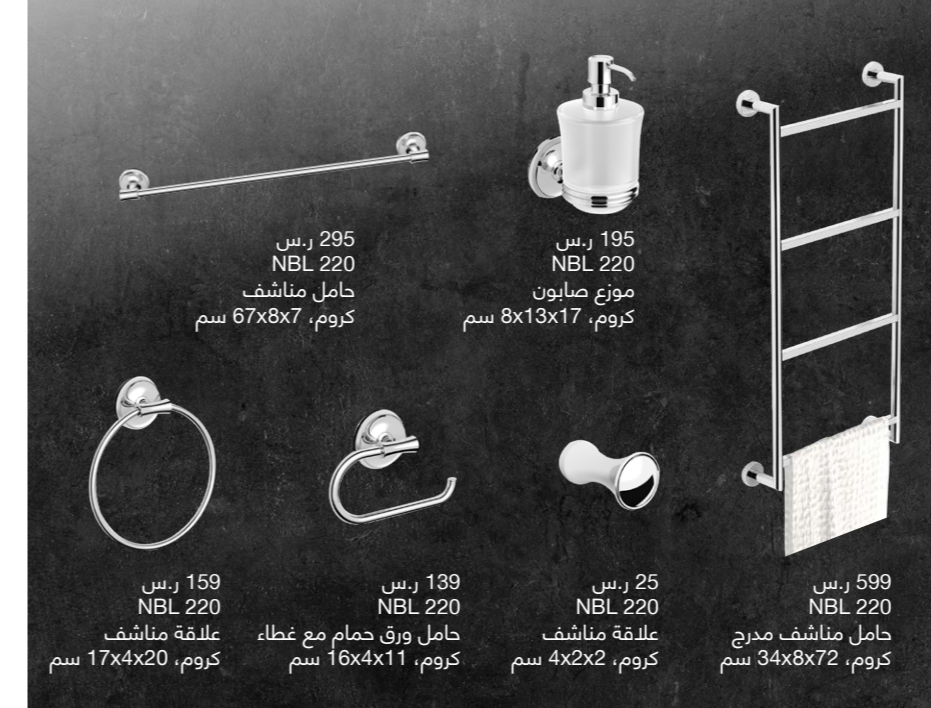

ر.س 189
NBL 340
حامل مناشف
كروم
سم 65x6x4

ر.س 105
NBL 340
حامل فرشاة أسنان
كروم
سم 7x10x12

مجموعات NBL 340

ر.س 149
NBL 340
حامل فرشاة أسنان
كروم
سم 7x10x12

ر.س 295
NBL 220
حامل مناشف
كروم، سم 67x8x7

ر.س 159
NBL 220
علاقة مناشف
كروم، سم 17x4x20