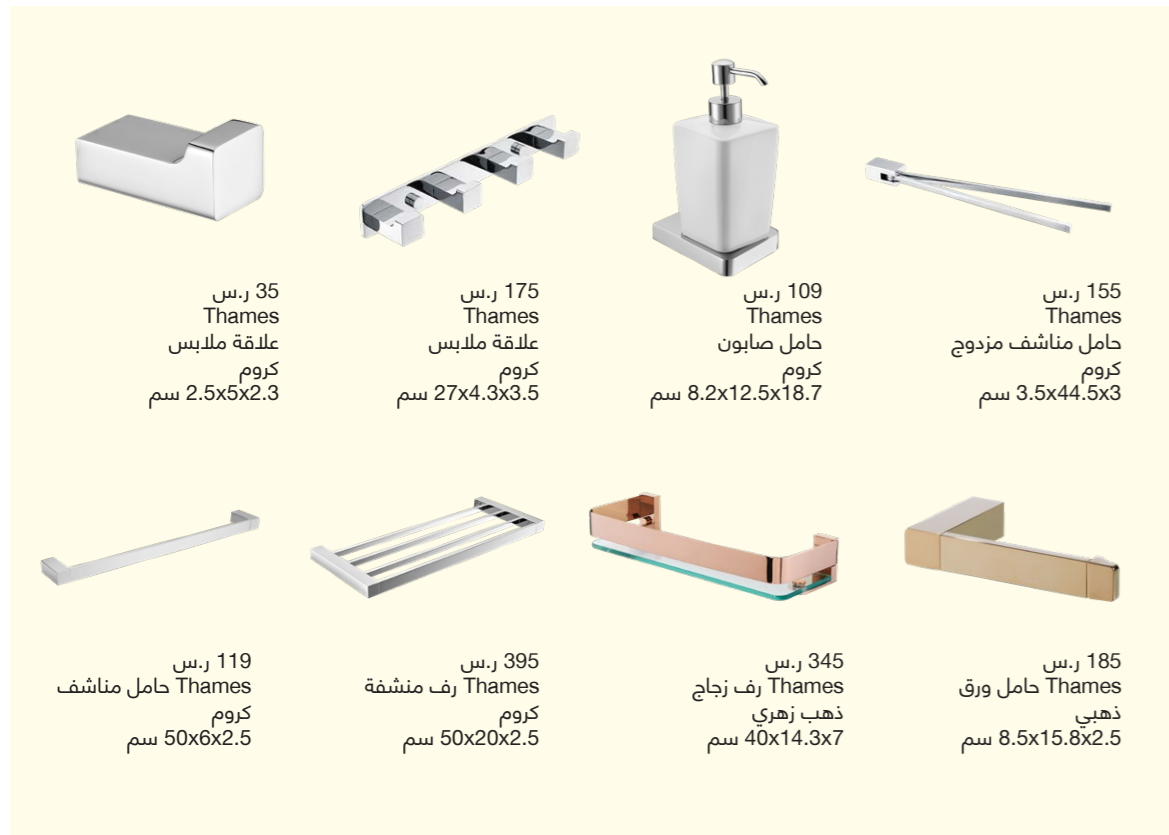

ر.س 35
Clyde
علاقة ملابس
كروم
سم 6x6.2x4.2

ر.س 69
Clyde
حامل صابون
كروم
سم 14.7x11.6x4.4

ر.س 65
Clyde
حامل كوب
كروم
سم 8x10.55x9.5

ر.س 59
Clyde
حامل مناشف
كروم
سم 27.1x6.9x6

ر.س 275
Clyde
رف منشفة
كروم
سم 64.2x20.7x13.6